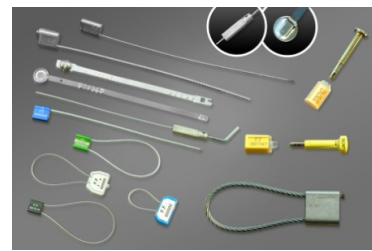

# Scellé feuillard

Bonnes affaires scellés de sécurité

Scellé métallique à fermeture automatique

1000 pcs numérotées de 1212 à 2211 : 70€ HT le lot

Passage Saint Paul 16 - - 7700 - MOUSCRON - Belgique  
Tél : +32(0)2/640.05.43 - Fax :  
jimex.be - E-mail : info@jimex.be